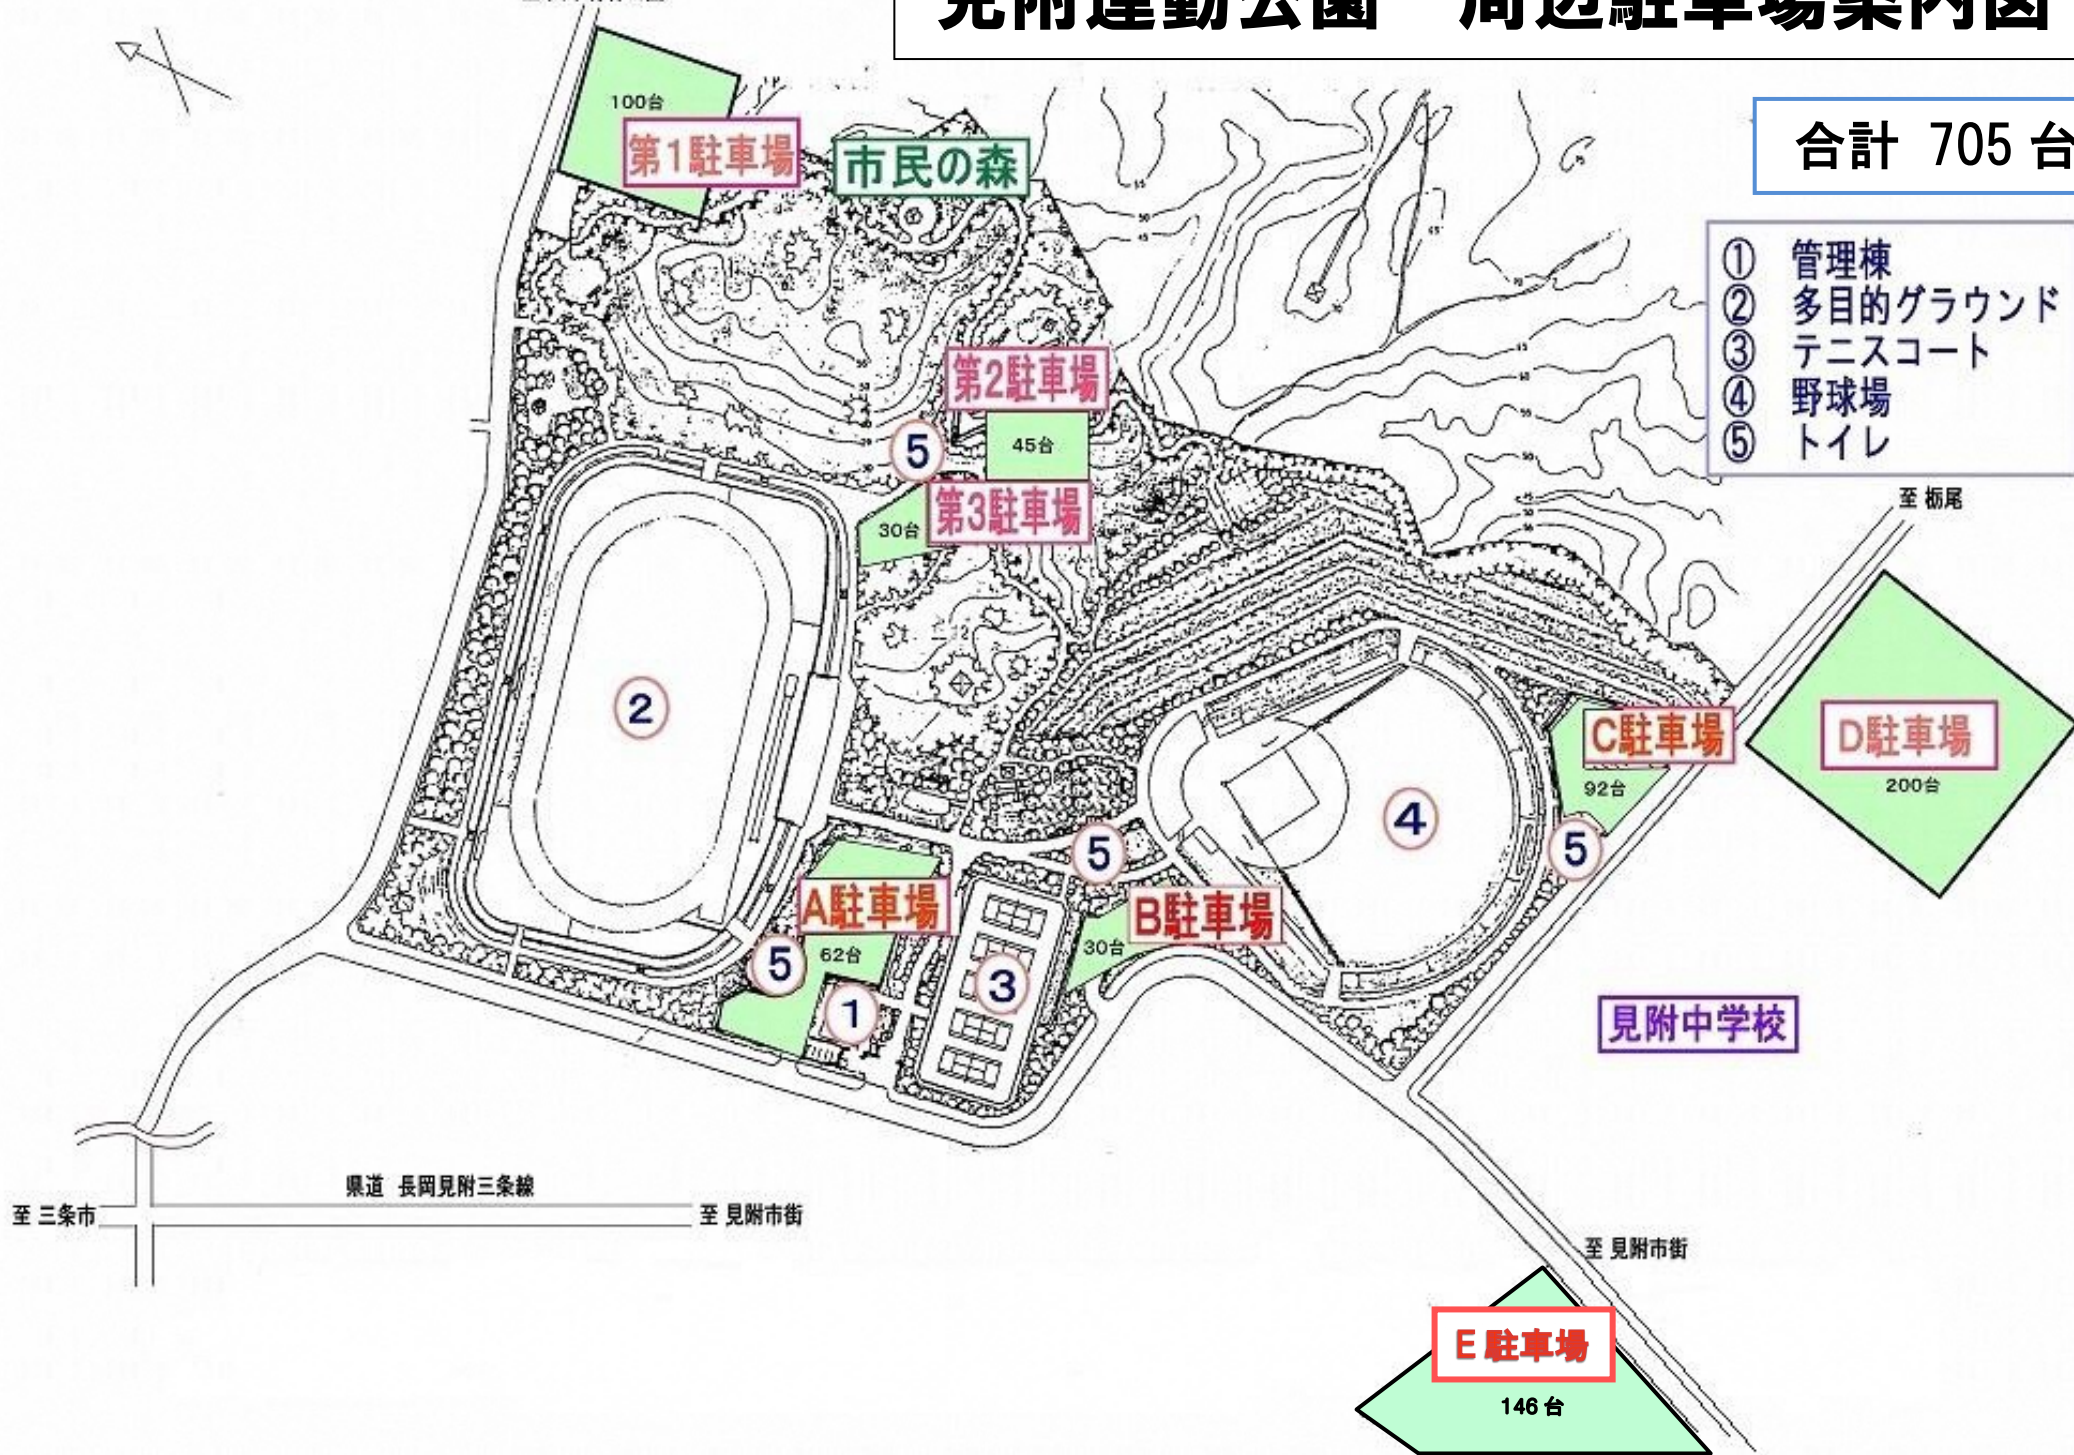

見附運動公園 周辺駐車場案内図

至 大平森林公園

合計 705 台

- ① 管理棟
- ② 多目的グラウンド
- ③ テニスコート
- ④ 野球場
- ⑤ トイレ

至 板尾

県道 長岡見附三条線

至 三条市

至 見附市街

至 見附市街

見附中学校